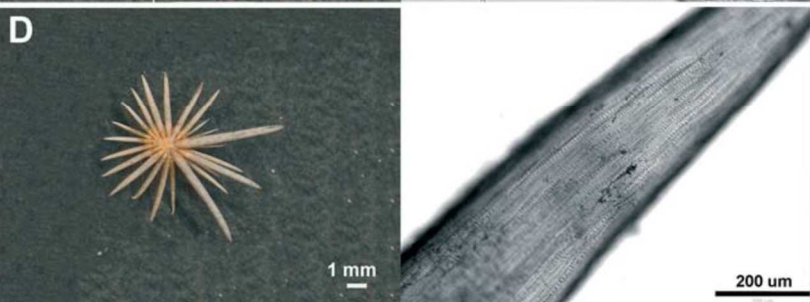

Escobaria abdita
VZD 1313

Escobaria abdita subsp. *abdita*
Laguna de la Leche
trny hladké

Escobaria missouriensis subsp. *missouriensis*
VZD 868

Escobaria spec. aff. subsp. *abdita*
Laguna El Guaje
trny s trichomy (?)

Escobaria missouriensis subsp. *navajoensis*
HH 274

Escobaria abdita subsp. *tenuispina*
Laguna de Meyran
odlišný charakter trnů a podle mne (JMYN) trny s trichomy (?)

Escobaria minima
VZD 350a

Escobaria hesteri