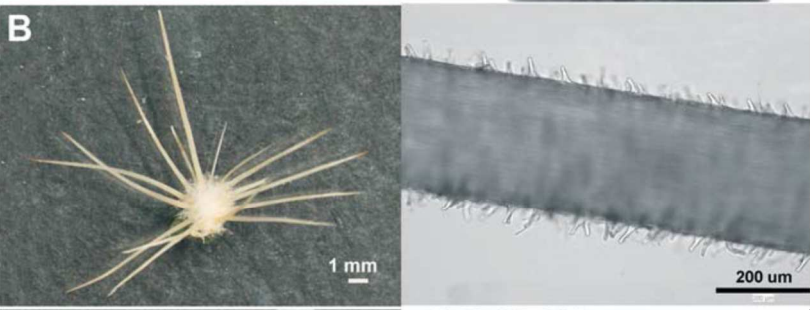

Escobaria abdita
VZD 1313

Escobaria abdita subsp. *abdita*
Laguna de la Leche
trny hladké

Escobaria missouriensis subsp. *missouriensis*
VZD 868

Escobaria spec. aff. subsp. *abdita*
Laguna El Guaje
trny s trichomy (?)

Escobaria missouriensis subsp. *navajoensis*
HH 274

Escobaria abdita subsp. *tenuispina*
Laguna de Meyran
odlišný charakter trnů a podle mne (JMYN) trny s trichomy (?)

Escobaria minima
VZD 350a

Escobaria hesteri