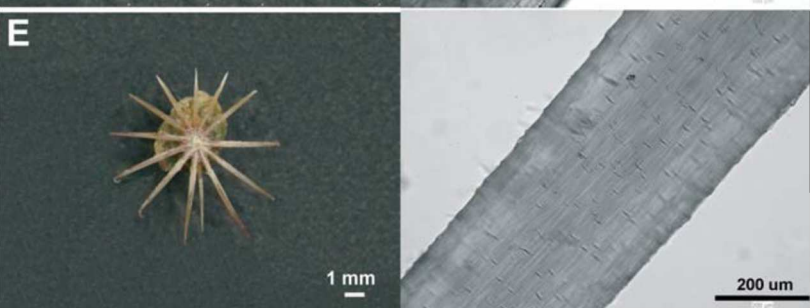

Escobaria abdita
VZD 1313

Escobaria abdita subsp. *abdita*
Laguna de la Leche
trny hladké

Escobaria missouriensis subsp. *missouriensis*
VZD 868

Escobaria spec. aff. subsp. *abdita*
Laguna El Guaje
trny s trichomy (?)

Escobaria missouriensis subsp. *navajoensis*
HH 274

Escobaria abdita subsp. *tenuispina*
Laguna de Meyran
odlišný charakter trnů a podle mne (JMYN) trny s trichomy (?)

Escobaria minima
VZD 350a

Escobaria hesteri